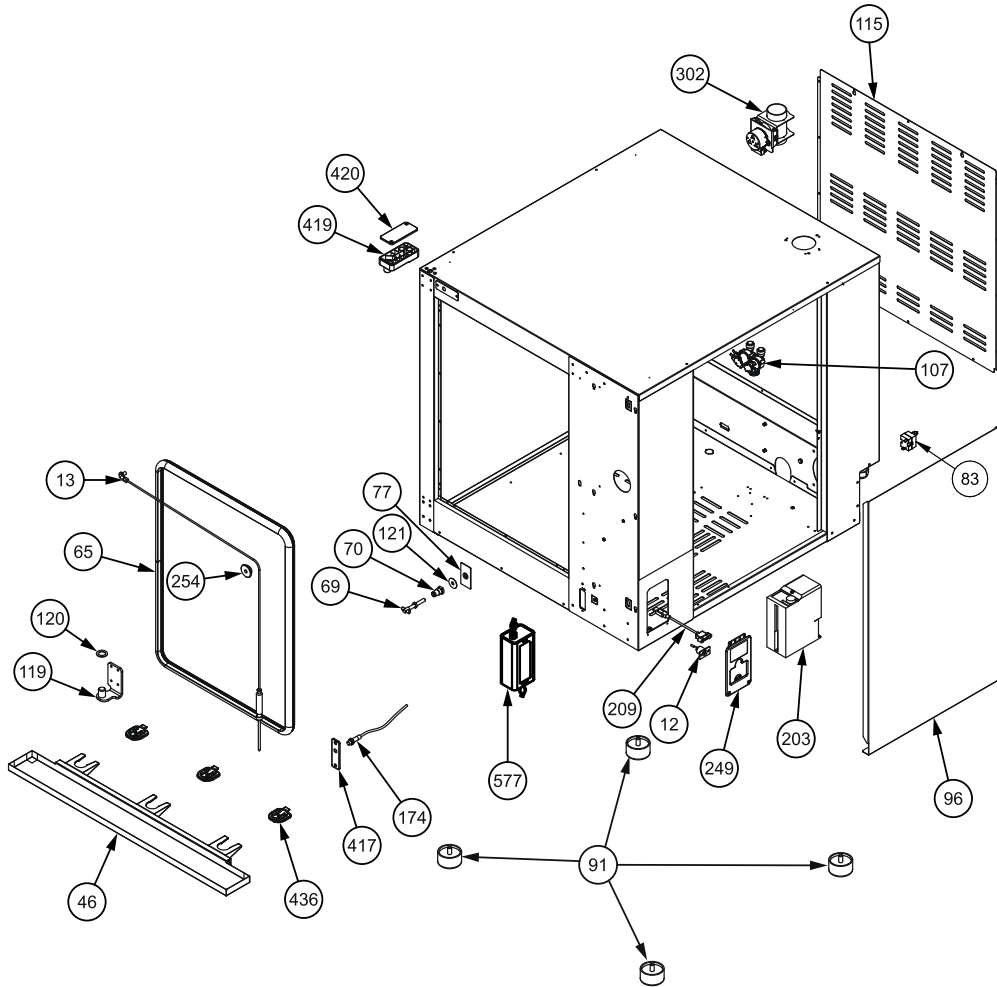

Lista ricambi / Spare parts list

Parte n° Part n°	Codice / Code	Descrizione / Description
12	020CNT0001	CONNETTORE SONDA2 / Probe2 connector
→ 13	020SON0009	SONDA AL CUORE / Core probe
46	85VAS00002	VASCHETTA RACCOGLI CONDENSA / Condensing tray
65	***	GUARNIZIONE PORTA / Door gasket
69	60NASAI001	NASELLO PORTA / Door lock
70	60PERAI003	PERNO NASELLO / Door lock pivot
→ 77	85PIA00002	PIASTRINA NASELLO / Door lock plate
→ 83	020TER00007	TERMOSTATO SICUREZZA / Safety thermostat
91	50PIEPL001	PIEDINI / Feet
96	10FIAA10SDX180	FIANCO LATERALE DESTRO / Right side panel
107	020ELE0002	ELETTRIVALVOLA / Solenoid valve
115	10SCNA10SAA052	PANNELLO POSTERIORE / Rear panel
119	85CER00008	CERNIERA INFERIORE / Bottom hinge
120	10PIAA20NAA010	ANELLO SPESSORAMENTO PORTA / Door spacer ring
121	10PIAA10SAA013	PIASTRINA NASELLO / Door lock plate
→ 174	20SNS00006	SENSORE MAGNETICO PORTA / Door magnetic sensor
203	020INV0001	INVERTER / Inverter
209	180CAV009	CAVO USB / USB cable
249	040SCA00001	SCATOLA CONNESSIONI / Connection box
254	040BOC00009	BOCCOLA SONDA AL CUORE / Core probe bushing
302	60VAPVA001	VALVOLA VAPORE CAMINO / Chimney vapor valve
417	40DIS00014	PIASTRINA SENSORE MAGNETICO / Magnetic sensor plate
419	40CER00001	CERNIERA SUPERIORE / Top hinge
420	40CER00002	COPERCHIO CERNIERA SUPERIORE / Top hinge cover
436	40DIS00011	AGGANCIO VASCHETTA / Tray support
577	20ALM00004	ALIMENTATORE STABILIZZATO / Stabilized power supply

*** IL CODICE VARIA A SECONDA DELLA VERSIONE, COMUNICARE NUMERO DI SERIE
PART NUMBER ACCORDING TO UNIT VERSION, PLEASE COMMUNICATE THE SERIAL NUMBER

→ Parti di ricambio consigliate / Recommended spare parts