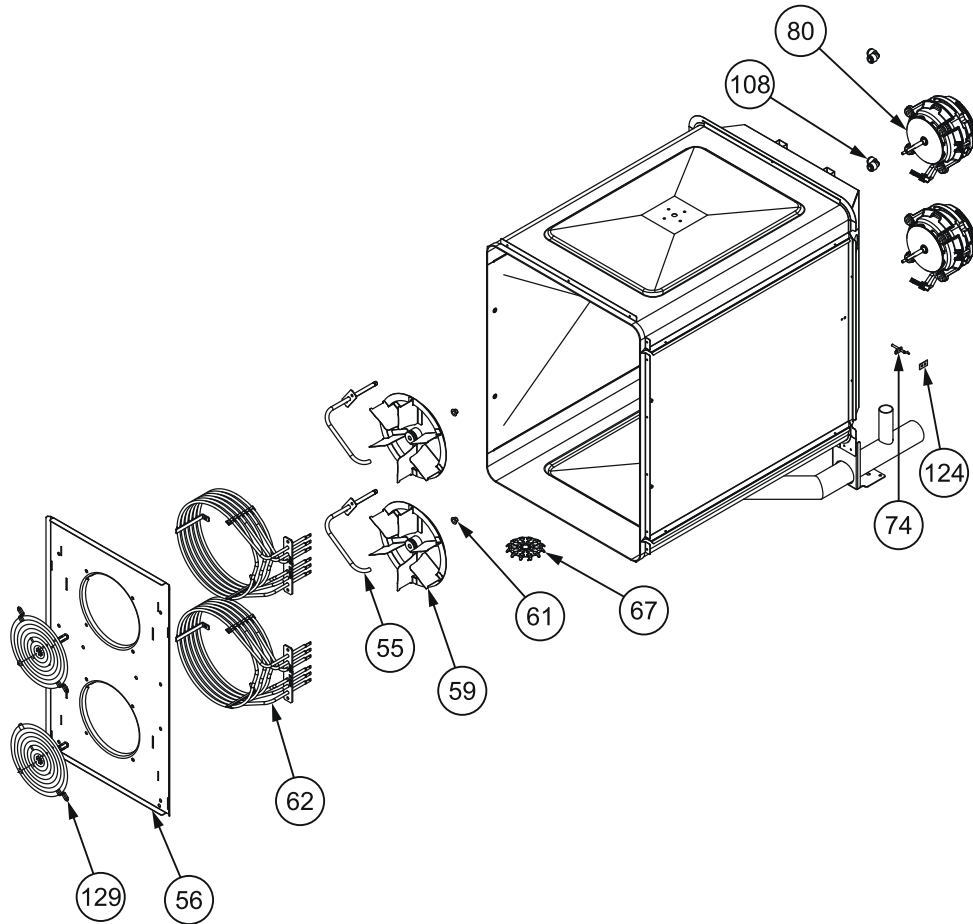

Lista ricambi / Spare parts list

Parte n° Part n°	Codice / Code	Descrizione / Description
37	***	VETRO INTERNO / Inner glass
38	***	PORTA ESTERNA / External door
39	***	PORTA COMPLETA / Complete door
40	040TAP00001	TAPPO / Upper door cap
44	040TAP00015	DISTANZIALE IN GOMMA / Rubber spacer
45	60MAGTR003	MANIGLIA PORTA / Door handle
47	10PIAA10SAA012	PIASTRINA TELAIO PORTA / Door frame plate
48	10VAS00052	VASCHETTA RACCOGLI GOCCE / Drops collector tray
173	60MGNSN002	MAGNETE SENSORE PORTA / Door sensor magnet
269	040MAN00010	MANOPOLA BLOCCA VETRO / Glass locking handle
417	40DIS00014	PIASTRINA SENSORE MAGNETICO / Magnetic sensor plate
435	***	BARRA LED / LED light bar
437	040TAP00025	TAPPO INFERIORE PORTA / Bottom door cap
544	040PPC00008	PASSACAVO / Rubber feedthrough

Lista ricambi / Spare parts list

Parte n° Part n°	Codice / Code	Descrizione / Description
55	85TBA00017	TUBO UMIDIFICAZIONE / Humidification pipe
56	85DEF00022	DEFLETTORE / Deflector
59	60VENAI013	VENTOLA / Fan
61	040BOC00006	BOCCOLA / Bushing
→ 62	***	RESISTENZA / Heater
67	85PIA00007	GRIGLIA SCARICO / Drain grid
74	020SON00001	SONDA TEMPERATURA / Temperature probe
→ 80	***	MOTORE VENTILATORE / Fan motor
108	040RAC00001	RACCORDO A GOMITO / Elbow fitting
124	040GUA00007	GUARNIZIONE Sonda TEMPERATURA / Temperature probe sealer
129	50GRIAI106	GRIGLIA VENTOLA / Fan grid