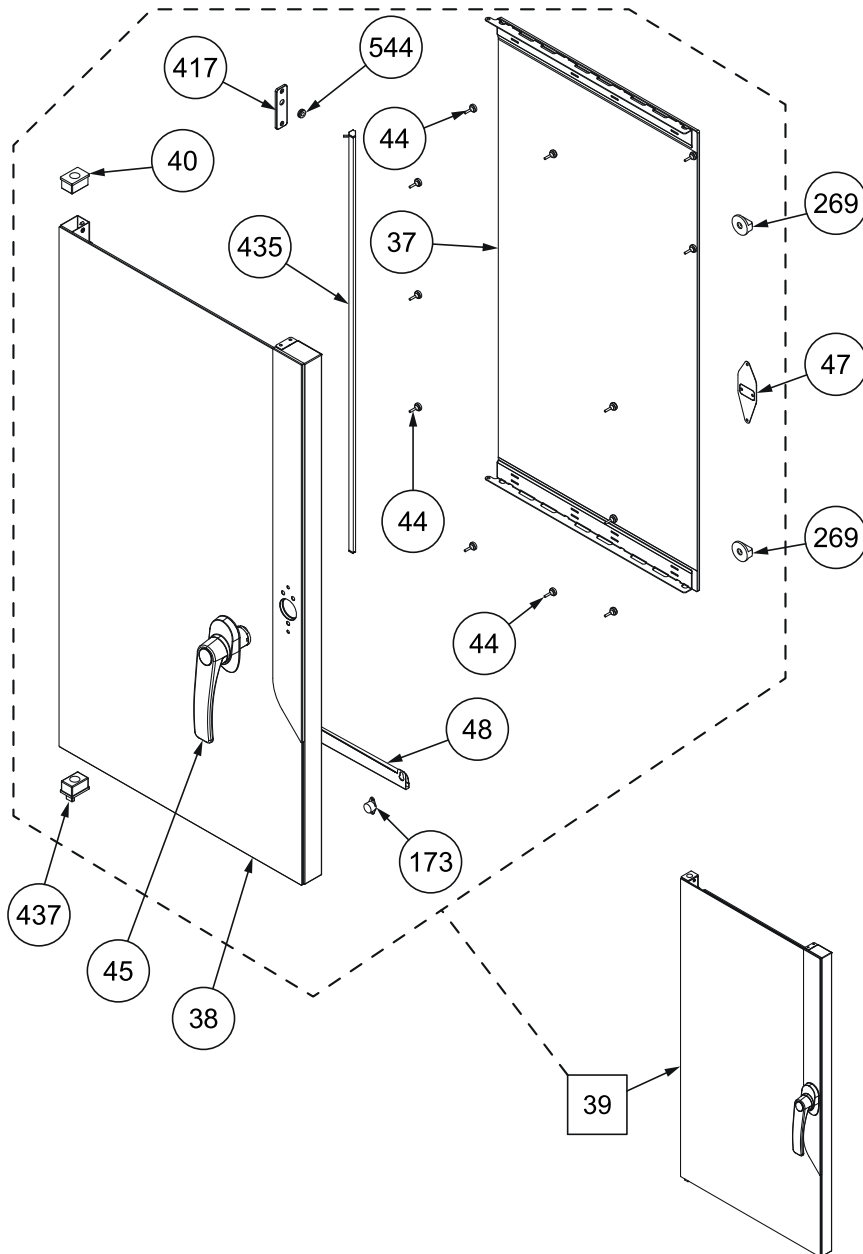

Lista ricambi / Spare parts list

Parte n° Part n°	Codice / Code	Descrizione / Description
79	020MOR0004	MORSETTIERA / Power socket
→ 82	020TEL0003	TELERUTTORI / Contactor
→ 197	020SCH0010	SCHEDA POTENZA / Power board
→ 205	020TRS0001	TRASFORMATORE / Transformer
206	040DIS00003	DISTANZIALE SCHEDA / Power board spacer

Lista ricambi / Spare parts list

Parte n° Part n°	Codice / Code	Descrizione / Description
37	***	VETRO INTERNO / Inner glass
38	***	PORTA ESTERNA / External door
39	***	PORTA COMPLETA / Complete door
40	040TAP00001	TAPPO / Upper door cap
44	040TAP00015	DISTANZIALE IN GOMMA / Rubber spacer
45	60MAGTR003	MANIGLIA PORTA / Door handle
47	10PIAA10SAA012	PIASTRINA TELAIO PORTA / Door frame plate
48	10VAS00052	VASCHETTA RACCOGLI GOCCE / Drops collector tray
173	60MGNSN002	MAGNETE SENSORE PORTA / Door sensor magnet
269	040MAN00010	MANOPOLA BLOCCA VETRO / Glass locking handle
417	40DIS00014	PIASTRINA SENSORE MAGNETICO / Magnetic sensor plate
435	***	BARRA LED / LED light bar
437	040TAP00025	TAPPO INFERIORE PORTA / Bottom door cap
544	040PPC00008	PASSACAVO / Rubber feedthrough