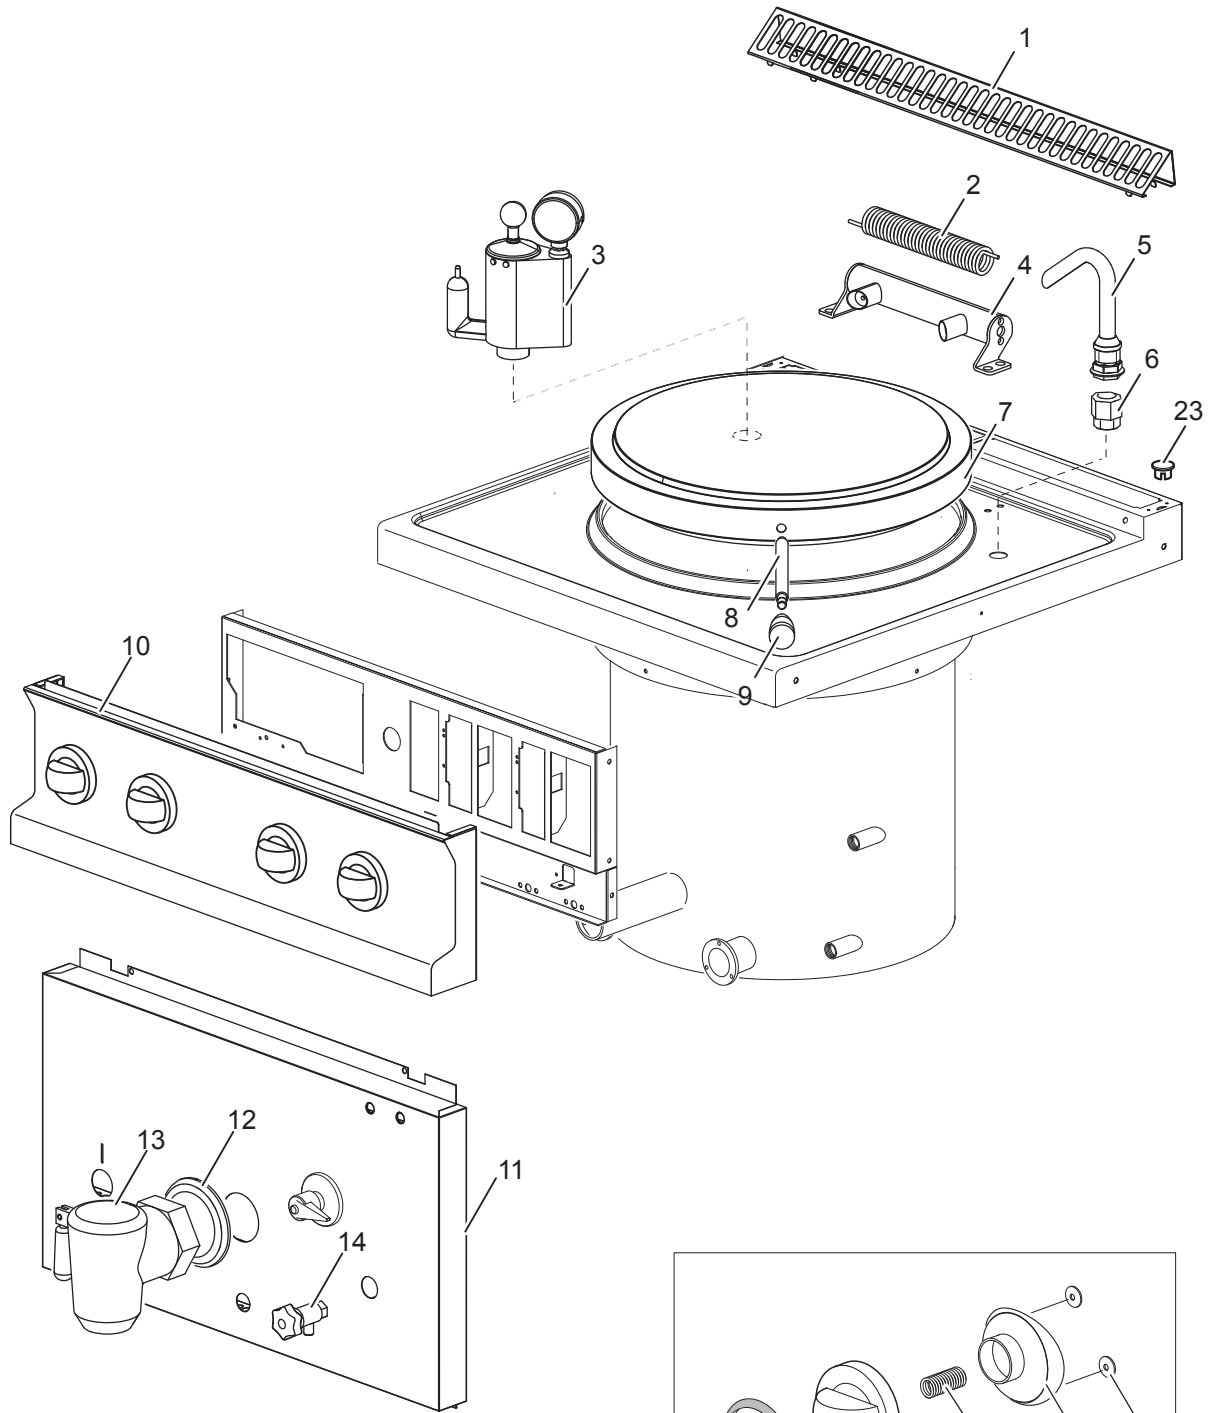

Listino componenti per pagina 1

1	180968	GRIGLIA CAMINO GRILLE POUR CHEMINÉE KAMINROST CHIMNEY GRILL	
2	RTCP800026 <i>Recommended spare parts</i>	MOLLA CERNIERA RESSORT CHARNIERE SCHARNIERFEDER HINGE SPRING	
3	176874	VALVOLA SICUREZZA SOUPAPE DE SURETE SICHERHEITSÜBERDRUCKVENTIL SECURITY VALVE	
4	182796	GRUPPO CERNIERA COMPLETA CHARNIERE COMPLETE DECKELSCHARNIER KOMPLETT COMPLETE HINGE	
5	RTCP800024	EROGATORE ACQUA ROBINET EAU WASSERAUSLAUF WATER EROGATOR	
6	RTBF800126	NIPLES NIPPLE NIPPEL NIPPLE	
7	182795	COPERCHIO COUVERCLE DECKEL COVER	
8	170321	MANIGLIA MANETTE HANDGRIFF HANDLE	
9	172109	MANOPOLA COPERCHIO POIGNEE COUVERCLE DECKELGRIFF COVER KNOB	
10	182899	CRUSCOTTO PANNEAU DE CONTROLE FRONT BLENDE CONTROL PANEL	
11	182901	FACCIATA FACADE FRONT ABDECKUNG FRONT PANEL	
12	RTCP900018	BORCHIA BOUCHON ROBINET BESCHLAG FÜR ABLASSHAHN CAP TAP	
13	172234	RUBINETTO SCARICO ROBINET DE VIDANGE CP 2" ABLASSHAHN DISCHARGE TAP 2"	
14	RTCP800065	RUBINETTO LIVELLO ROBINET VENTIL FÜLLSTAND LEVEL TAP	
18	180426 <i>Recommended spare parts</i>	CORPO MANOPOLA CARICO ACQUA POIGNEE EAU KNEBEL WASSERVENTIL WATER KNOB