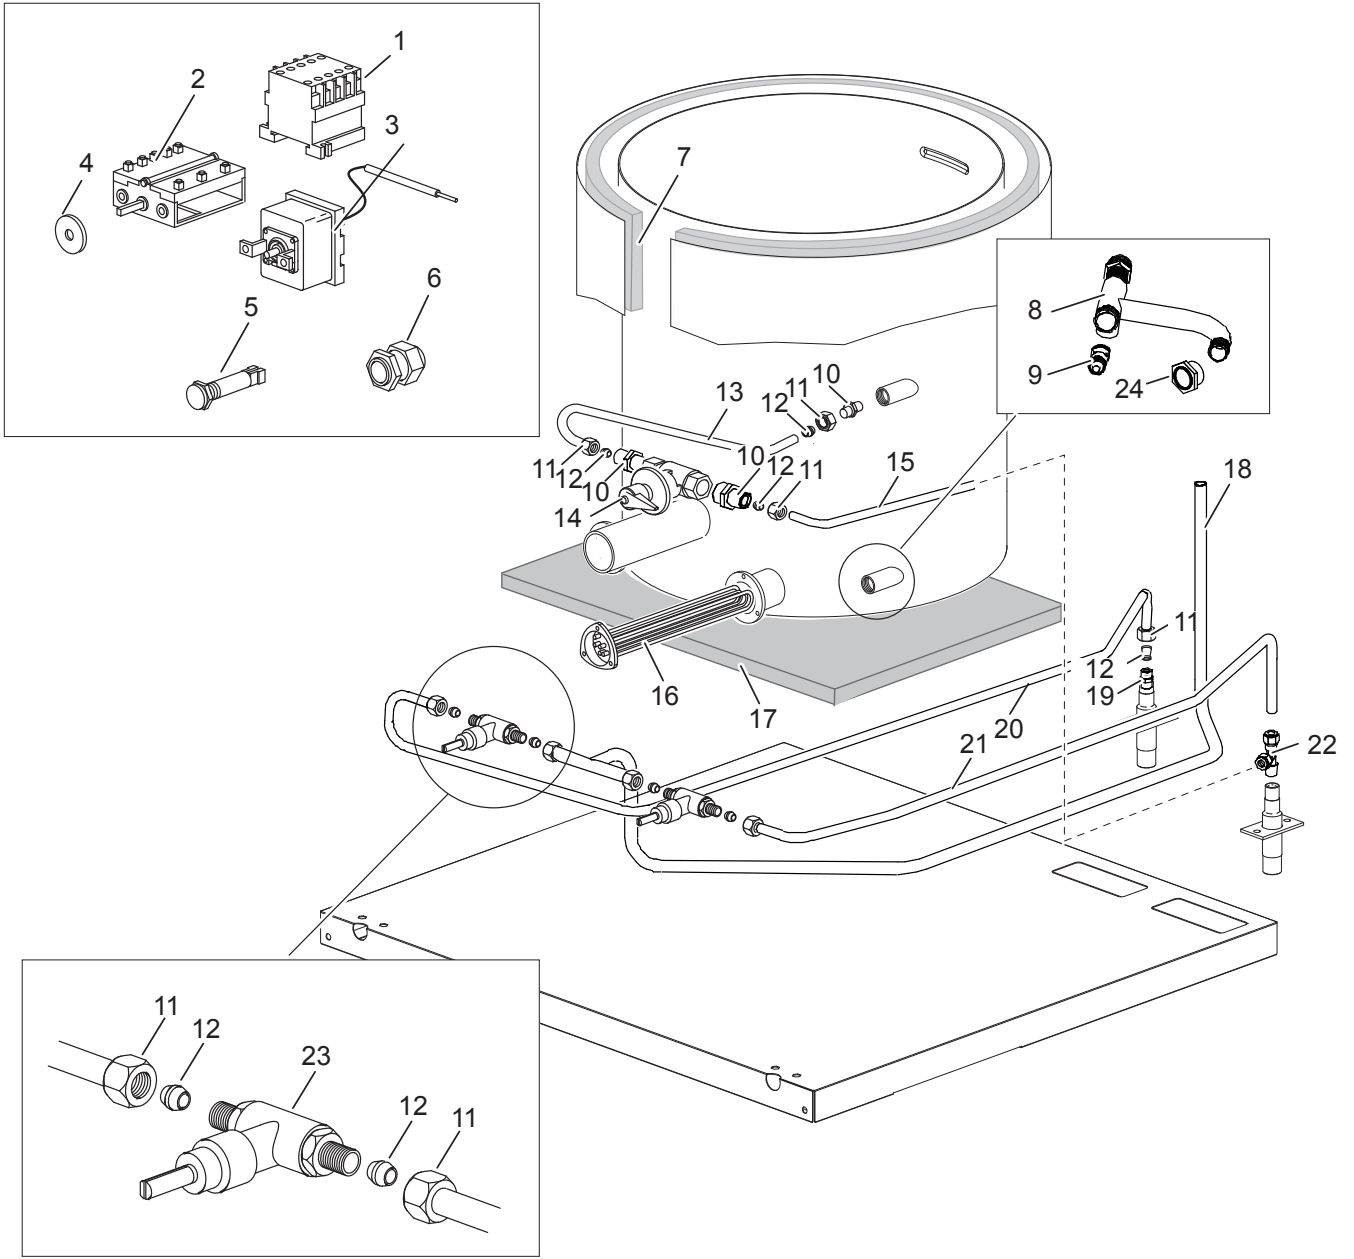

Listino componenti per pagina 3

2	RTCP900036 <i>Recommended spare parts</i>	COMMUTATORE COMMUTATEUR TAKTSCHALTER COMMUTATOR	
3	RTCP900074 <i>Recommended spare parts</i>	TERMOSTATO DI SICUREZZA THERMOSTAT DE SECURITE SICHERHEITSTHERMOSTAT SAFETY THERMOSTAT	
4	RTCU800185 <i>Recommended spare parts</i>	GUARNIZIONE ASTA COMMUTATORE JOINT POUR BARRE DU COMMUTATEUR DICHTUNG WELLE TAKTSCHALTER GASKET FOR COMMUTATOR ROD	
5	166465 <i>Recommended spare parts</i>	LAMPADINA SPIA VERDE LAMPE TEMOIN VERTE GRUNE KONTROLLEUCHTE GREEN WARNING LIGHT	
6	RTBF800138	F/CAVO PG21 SERRE CABLE PG21 KABELDURCHFÜHRUNG PG21 CHOCK PG21 PRENSA CABO PG21	
7	165783	PANNELLO ISOLANTE PANNEAU ISOLANT ISOLIERUNGSPANEL INSULATING PANEL	
8	170306	TUBO LIVELLO ACQUA TUBE NIVEAU D'EAU WASSERSTANDROHR WATER LEVEL PIPE	
9	170843	PRESSOSTATO PRESSOSTAT DRUCKSCHALTER PRESSURE SWITCH	
10	RTCU900132	NIPLES 1/2"-3/8" NIPPLE 1/2"-3/8" DOPPELNIPPEL 1/2"-3/8" NIPPLE 1/2"- 3/8"	
11	RTCU900013	CALOTTA D.10 ÇALOTTE D.10 ÜBERWURFMUTTER D.10 NUT D.10	
12	RTCU900012	BICONO D.10 BICONE D.10 QUETSCHRING D.10 BICONE D.10	
13	183047	TUBO ALIMENTAZIONE INTERCAPEDINE TUBE D'ALIMENTATION EN EAU DE L'ENVELOPP ZWISCHENRAUM- ZUFUERUNGROHR JACKET WATER SUPPLY PIPE	
14	RTCU600075	RUBINETTO CARICO ACQUA ROBINET CHARGE EAU FÜLLVENTIL HEIZWASSER WATER FILLING TAP	
15	179967	TUBO ALIMENTAZIONE VALVOLA INTERCAPEDINE TUBE VANNE D'ALIMENTATION DE L'ENVELOPPE ZUFUEHRUNGROHR ZWISCHENRAUMWANNE JACKET VALVE PIPE	
16	RTCP800008 <i>Recommended spare parts</i>	RESISTENZA 7,2KW RESISTANCE 7,2KW HEIZKÖRPER 7,2KW HEATING ELEMENT 7,2KW