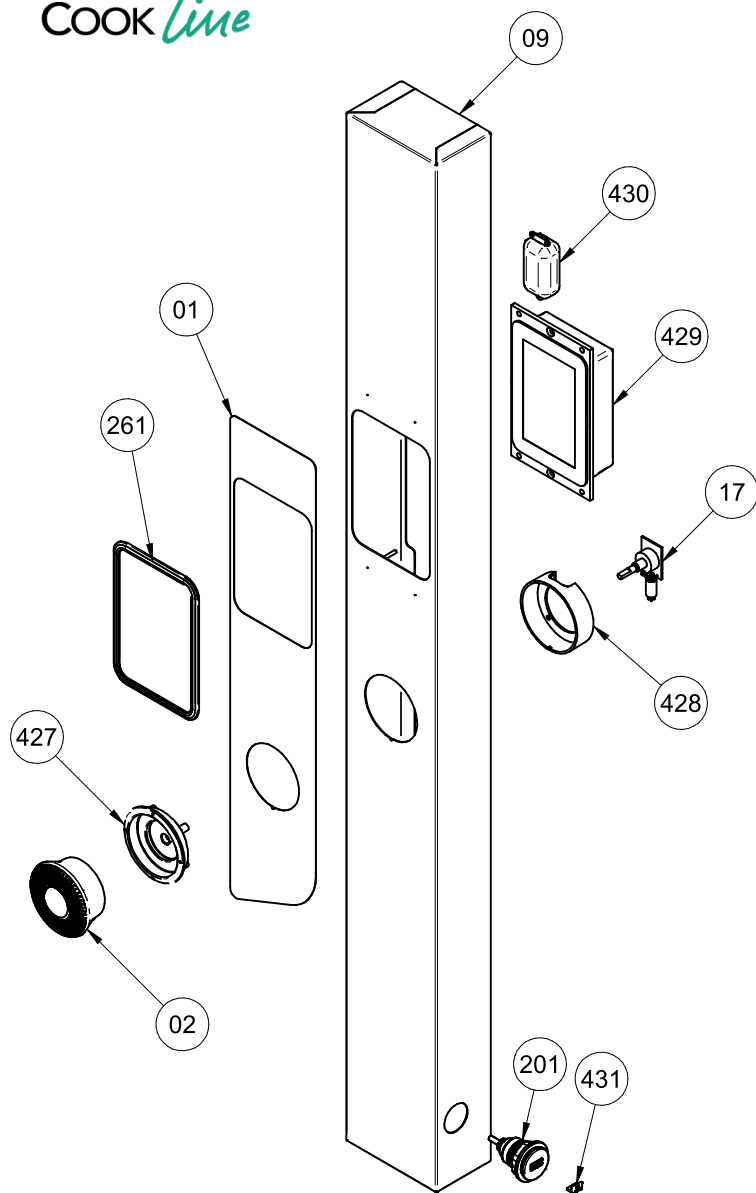

Apach

COOK *line*

Lista ricambi / Spare parts list

Parte n° Part n°	Codice / Code	Descrizione / Description
01	***	FRONTALINO / <i>Front cover</i>
02	40MAN00016	MANOPOLA ENCODER / <i>Encoder knob</i>
09	10CRU00007	CRUSCOTTO / <i>Front panel</i>
→ 17	020SCH0006	ENCODER / <i>Encoder</i>
201	020CNT0020	CONNETTORE USB / <i>USB plug</i>
261	040GUA00018	GUARNIZIONE / <i>Gasket</i>
427	40MAN00017	ALLOGGAMENTO MANOPOLA ENCODER / <i>Encoder knob housing</i>
428	40MAN00018	PROTEZIONE ENCODER / <i>Encoder guard</i>
→ 429	020SCH0036	SCHERMO TOUCHSCREEN / <i>Touchscreen display</i>
430	020SCH0037	MODULO WI-FI / <i>Wi-Fi module</i>
→ 431	040TAP00023	TAPPO PRESA USB / <i>Cover for USB plug</i>

Lista ricambi / Spare parts list

Parte n° Part n°	Codice / Code	Descrizione / Description
79	020MOR0004	MORSETTIERA / <i>Power socket</i>
→ 82	020TEL0003	TELERUTTORI / <i>Contactors</i>
→ 197	020SCH0035	SCHEDA POTENZA / <i>Power board</i>
→ 205	020TRS0001	TRASFORMATORE / <i>Transformer</i>
328	020SCH0010_C	CICALINO / <i>Buzzer</i>
577	20ALM00004	ALIMENTATORE STABILIZZATO / <i>Stabilized power supply</i>