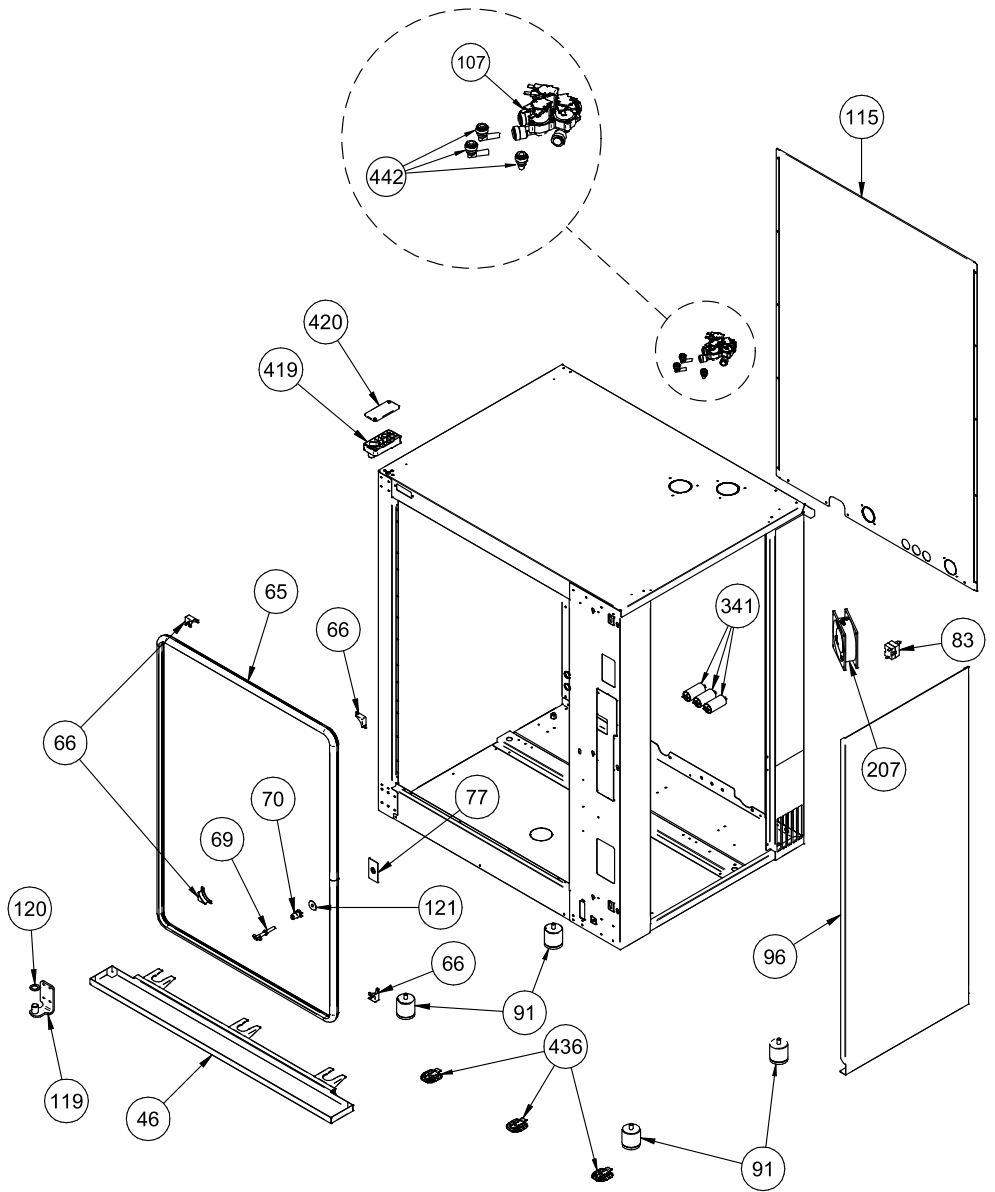

Lista ricambi / Spare parts list

Parte n° Part n°	Codice / Code	Descrizione / Description
46	85VAS00001	VASCHETTA RACCOGLI CONDENSA / <i>Condensing tray</i>
→ 65	***	GUARNIZIONE PORTA / <i>Door gasket</i>
66	040ANG00002	SUPPORTO GUARNIZIONE / <i>Gasket support</i>
69	60NASAI001	NASELLO PORTA / <i>Door lock</i>
70	60PERAI003	PERNO NASELLO / <i>Door lock pivot</i>
77	85PIA00002	PIASTRINA NASELLO / <i>Door lock plate</i>
→ 83	020TER00007	TERMOSTATO SICUREZZA / <i>Safety thermostat</i>
91	50PIEAI002	PIEDINI / <i>Feets</i>
96	10FIAA10SDX187	FIANCO LATERALE DESTRO / <i>Righ side panel</i>
107	020ELE00003	ELETTRIVALVOLA / <i>Solenoid valve</i>
115	10SCE00018	PANNELLO POSTERIORE / <i>Rear panel</i>
119	85CER00008	CERNIERA INFERIORE / <i>Bottom hinge</i>
120	10PIAA20NAA010	ANELLO SPESSORAMENTO PORTA / <i>Door spacer ring</i>
121	10PIAA10SAA013	PIASTRINA NASELLO / <i>Door lock plate</i>
→ 207	020MOT00009	VENTILATORE POSTERIORE / <i>Rear fan</i>
→ 341	***	CONDENSATORE / <i>Capacitor</i>
419	40CER00001	CERNIERA SUPERIORE / <i>Top hinge</i>
420	40CER00002	COPERCHIO CERNIERA SUPERIORE / <i>Top hinge cover</i>
436	40DIS00011	AGGANCIO VASCHETTA / <i>Tray support</i>
442	40RAC00029	RACCORDO A GOMITO CON CODOLO / <i>Elbow fitting with tang</i>

*** IL CODICE VARIA A SECONDA DELLA VERSIONE, COMUNICARE NUMERO DI SERIE
PART NUMBER ACCORDING TO UNIT VERSION, PLEASE COMMUNICATE THE SERIAL NUMBER

→ Parti di ricambio consigliate / *Recommended spare parts*