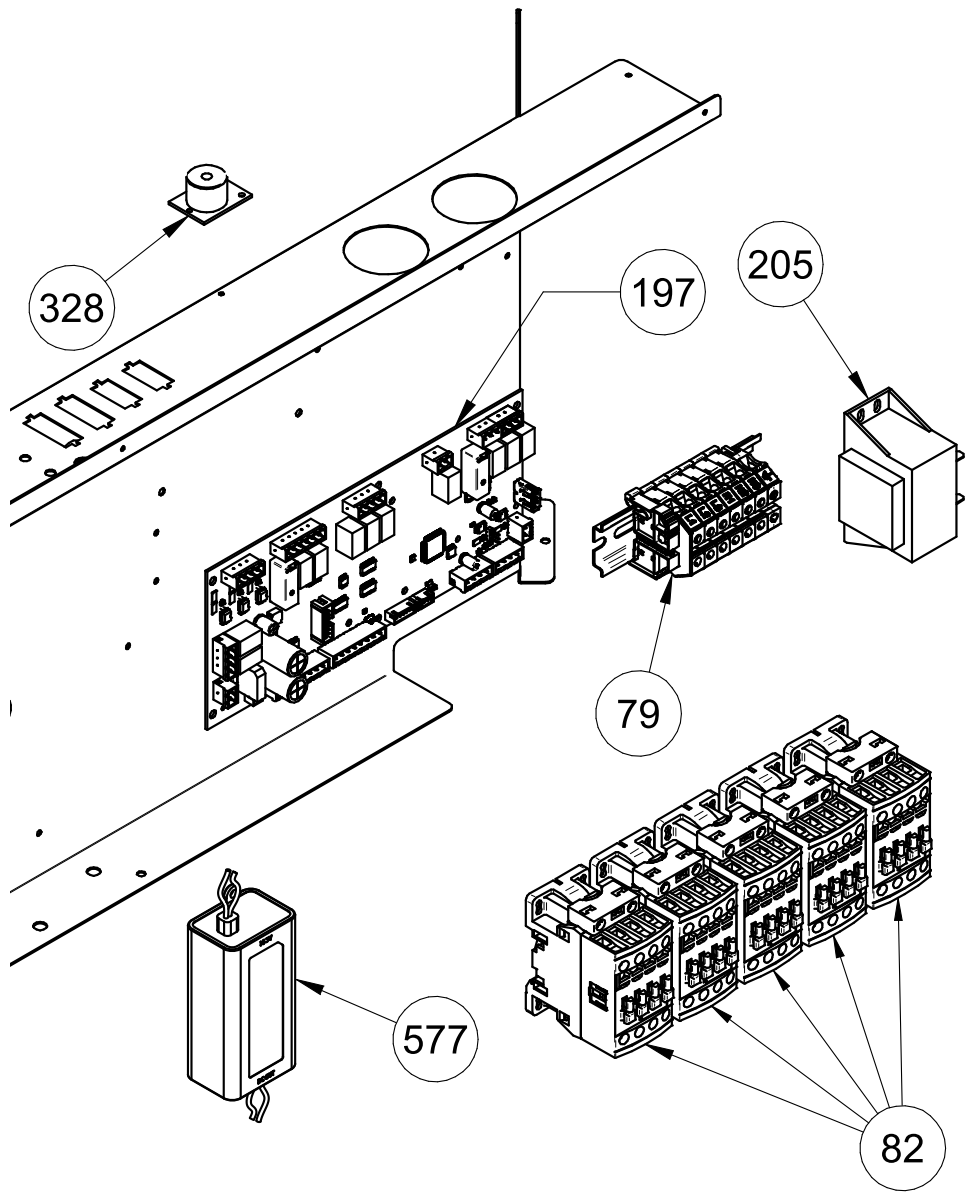

Apach

COOK *line*

Lista ricambi / Spare parts list

Parte n° Part n°	Codice / Code	Descrizione / Description
01	***	FRONTALINO / <i>Front cover</i>
02	40MAN00016	MANOPOLA ENCODER / <i>Encoder knob</i>
09	10CRU00007	CRUSCOTTO / <i>Front panel</i>
→ 17	020SCH0006	ENCODER / <i>Encoder</i>
201	020CNT0020	CONNETTORE USB / <i>USB plug</i>
261	040GUA00018	GUARNIZIONE / <i>Gasket</i>
427	40MAN00017	ALLOGGAMENTO MANOPOLA ENCODER / <i>Encoder knob housing</i>
428	40MAN00018	PROTEZIONE ENCODER / <i>Encoder guard</i>
→ 429	020SCH0036	SCHERMO TOUCHSCREEN / <i>Touchscreen display</i>
430	020SCH0037	MODULO WI-FI / <i>Wi-Fi module</i>
→ 431	040TAP00023	TAPPO PRESA USB / <i>Cover for USB plug</i>

Lista ricambi / Spare parts list

Parte n° Part n°	Codice / Code	Descrizione / Description
79	020MOR0004	MORSETTIERA / <i>Power socket</i>
→ 82	020TEL0003	TELERUTTORI / <i>Contactors</i>
→ 197	020SCH0035	SCHEDA POTENZA / <i>Power board</i>
→ 205	020TRS0001	TRASFORMATORE / <i>Transformer</i>
328	020SCH0010_C	CICALINO / <i>Buzzer</i>
577	20ALM00004	ALIMENTATORE STABILIZZATO / <i>Stabilized power supply</i>