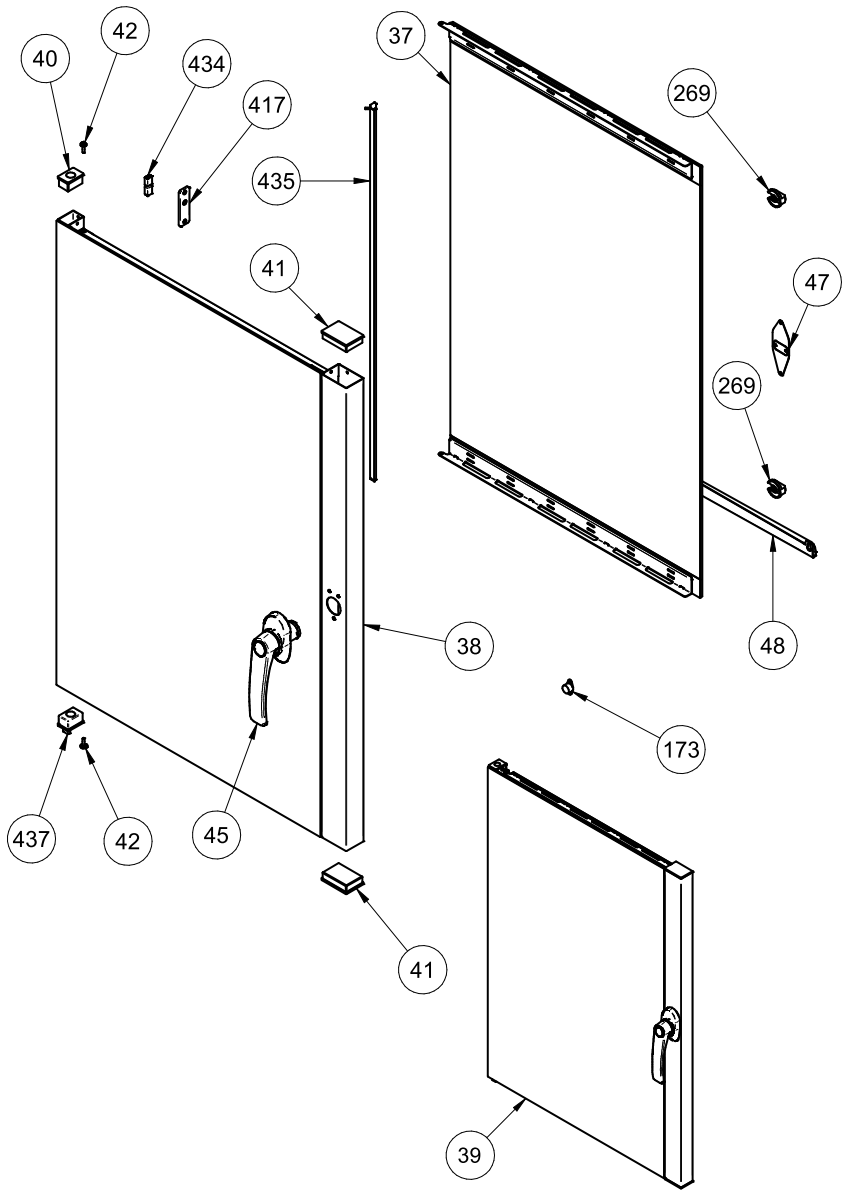

Lista ricambi / Spare parts list

Parte n° Part n°	Codice / Code	Descrizione / Description
37	***	VETRO INTERNO / <i>Inner glass</i>
38	***	PORTA ESTERNA / <i>External door</i>
39	***	PORTA COMPLETA / <i>Complete door</i>
40	040TAP00001	TAPPO / <i>Upper door cap</i>
41	040TAP00002	TAPPO / <i>Cap</i>
42	70VIT029	VITE / <i>Screw</i>
45	60MAG00013	MANIGLIA PORTA / <i>Door handle</i>
47	10PIAA10SAA012	PIASTRINA TELAIO PORTA / <i>Door frame plate</i>
48	10VAS006	VASCHETTA RACCOGLI GOCCE / <i>Drops collector tray</i>
173	60MGNSN002	MAGNETE SENSORE PORTA / <i>Door sensor magnet</i>
269	040MAN00010	MANOPOLA BLOCCA VETRO / <i>Glass locking handle</i>
360	70VIT037	VITE / <i>Screw</i>
417	40DIS00014	PIASTRINA SENSORE MAGNETICO / <i>Magnetic sensor plate</i>
434	20MOR00010	MORSETTO / <i>Power socket</i>
435	***	BARRA LED / <i>LED light bar</i>
437	040TAP00025	TAPPO INFERIORE PORTA / <i>Bottom door cap</i>

*** IL CODICE VARIA A SECONDA DELLA VERSIONE, COMUNICARE NUMERO DI SERIE
PART NUMBER ACCORDING TO UNIT VERSION, PLEASE COMMUNICATE THE SERIAL NUMBER

➔ Parti di ricambio consigliate / *Recommended spare parts*