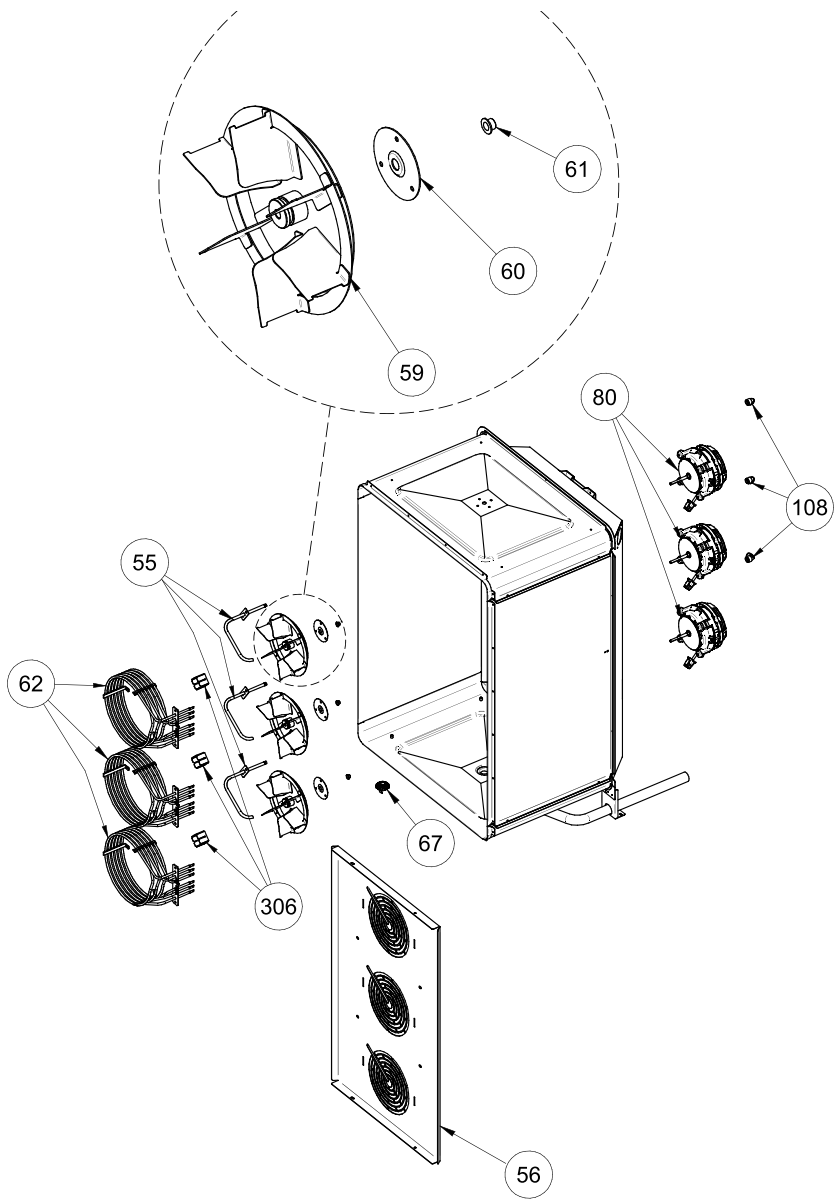

Lista ricambi / Spare parts list

Parte n° Part n°	Codice / Code	Descrizione / Description
55	85TBA00013	TUBO UMIDIFICAZIONE / <i>Humidification pipe</i>
56	10DEF00002	DEFLETTORE / <i>Deflector</i>
59	60VENAI013	VENTOLA / <i>Fan</i>
60	10PIAA10LAA009	PIASTRA ALBERO MOTORE / <i>Crankshaft plate</i>
61	040BOC00006	BOCCOLA / <i>Bushing</i>
→ 62	***	RESISTENZA / <i>Heater</i>
67	10COP001	GRIGLIA SCARICO / <i>Drain grid</i>
→ 80	***	MOTORE VENTILATORE / <i>Fan motor</i>
108	040RAC00001	RACCORDO A GOMITO / <i>Elbow fitting</i>
306	10PIA00014	PIASTRINA ROMPIGOCCIA / <i>Water distributor</i>

*** IL CODICE VARIA A SECONDA DELLA VERSIONE, COMUNICARE NUMERO DI SERIE
PART NUMBER ACCORDING TO UNIT VERSION, PLEASE COMMUNICATE THE SERIAL NUMBER

→ Parti di ricambio consigliate / *Recommended spare parts*